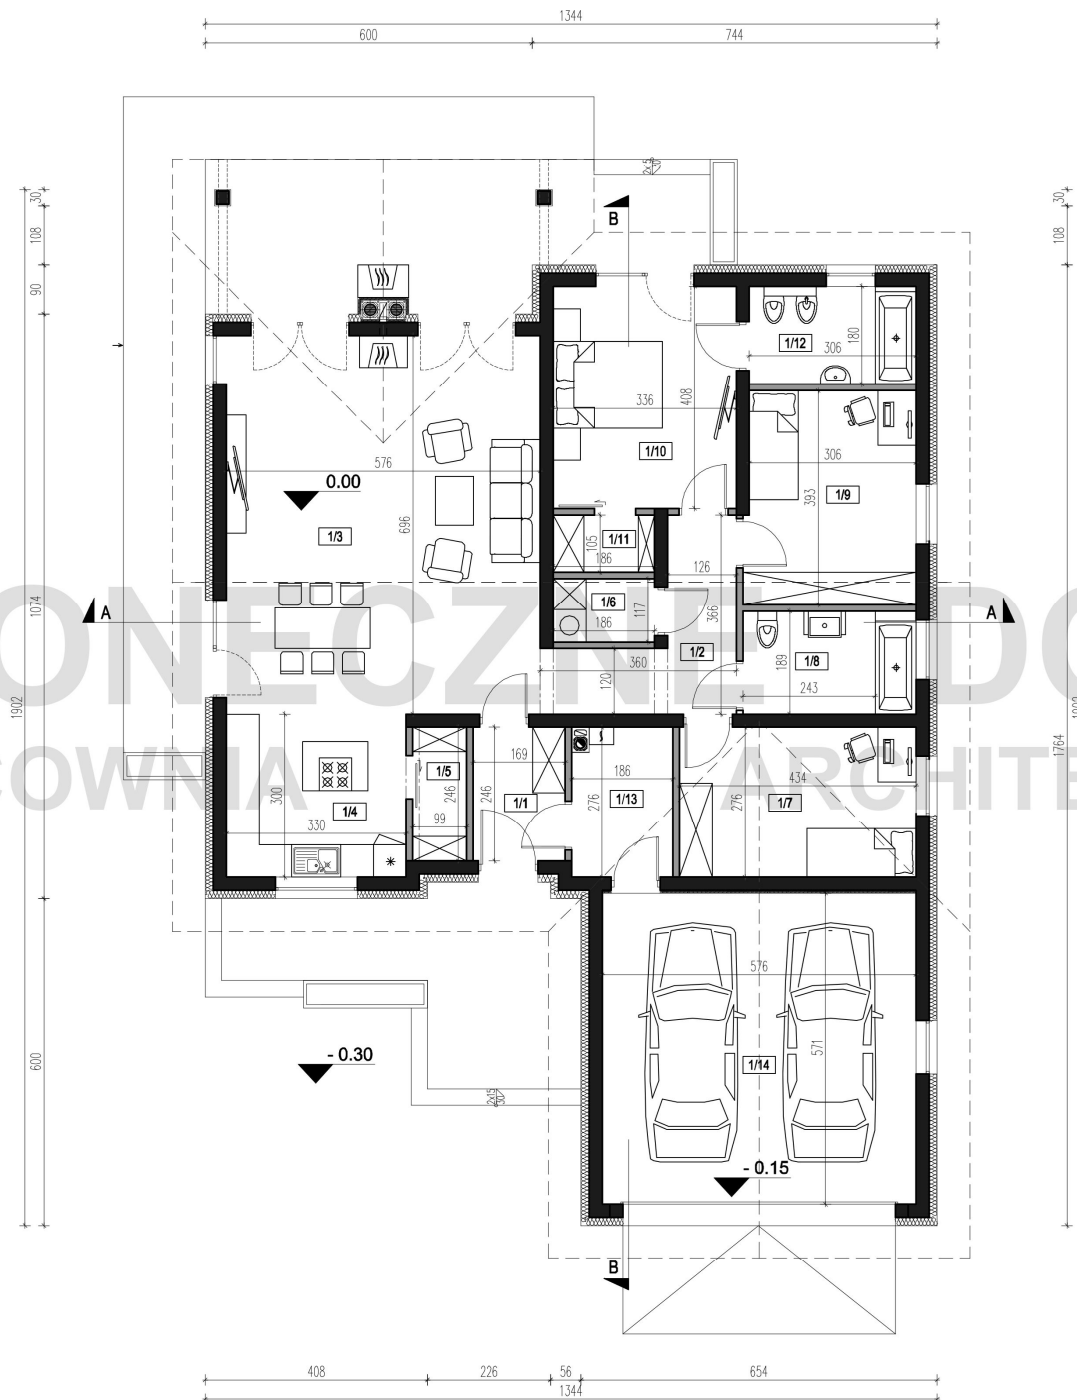

**ZESTAWIENIE POMIESZCZEŃ
PARTER**

nr pom.	nazwa	pow. użytkowa
1/1	WIATROLAP	4.16m²
1/2	KORYTARZ	7.57m²
1/3	SALON	40.09m²
1/4	KUCHNIA	9.90m²
1/5	SPIŻARNIA	2.43m²
1/6	PRALNIA	2.17m²
1/7	POKÓJ	11.98m²
1/8	ŁAZIENKA	6.01m²
1/9	POKÓJ	12.22m²
1/10	POKÓJ	13.70m²
1/11	GARDEROBA	1.95m²
1/12	ŁAZIENKA	5.50m²
	razem	117.68m²
	pow. pomocnicza	
1/13	POM.GOSPODARCZE	4.99m²
1/14	GARAŻ	32.89m²
	razem	37.88m²
	razem	155.56m²

ZESTAWIENIE POWIERZCHNI

POWIERZCHNIA UŻYTKOWA	117.68m²
POWIERZCHNIA CAŁKOWITA	451.44m²
POWIERZCHNIA ZABUDOWY	189.89m²
KUBATURA	349m³

■ ŚCIANY KONSTRUKCYJNE
■ ŚCIANY DZIAŁOWE

Przedstawione dane mogą nieznacznie różnić się od danych prezentowanych w dokumentacji technicznej

SŁONECZNE DOMY PRACOWNIA ARCHITEKTURY

ul. Wielkopolska 35a
54-027 Wrocław
tel. 71 740 50 10

biuro@slonecznedomy.pl
www.slonecznedomy.pl

**DOM JEDNORODZINNY
SARTI A**
wersja podstawowa

RZUT PARTERU