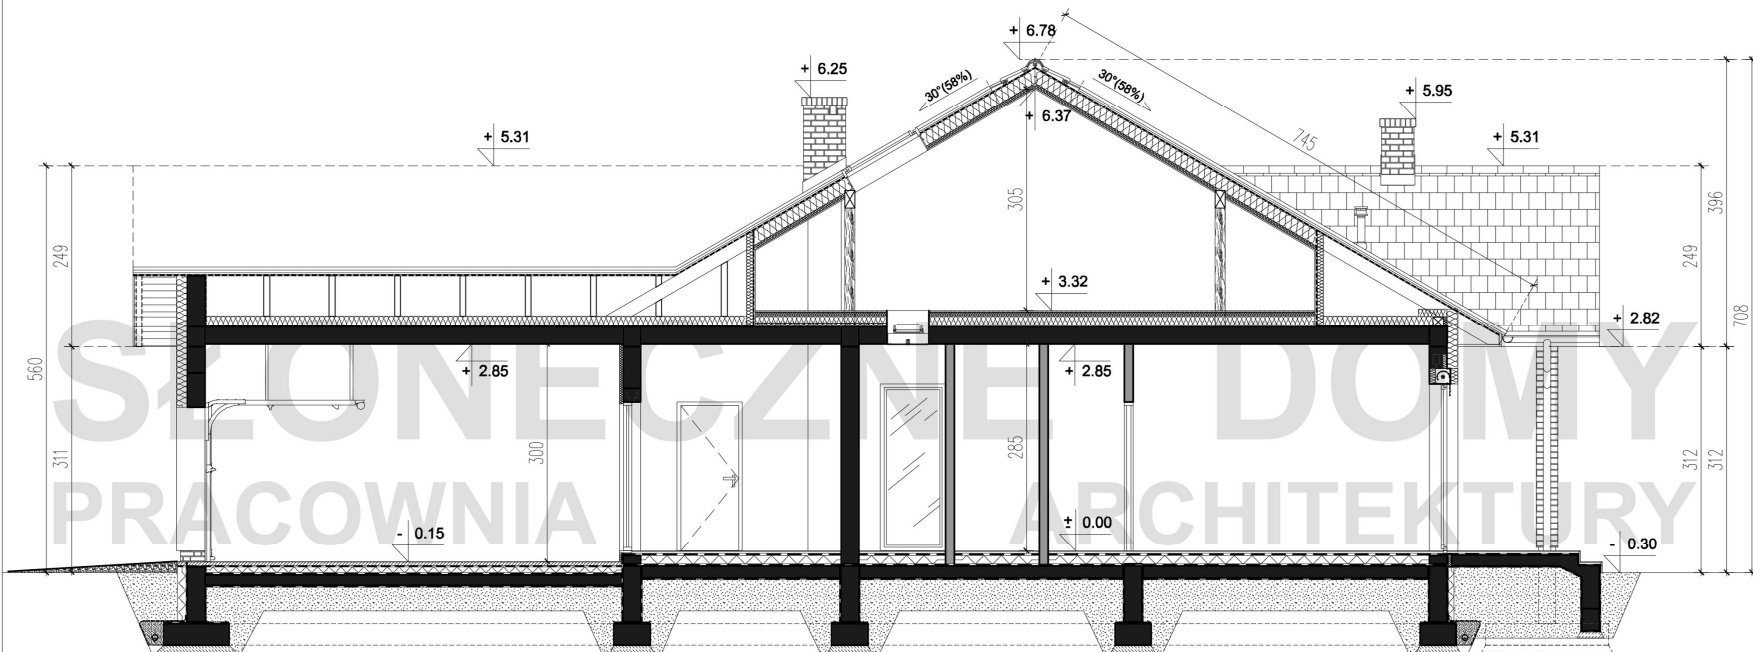

ZESTAWIENIE POWIERZCHNI

POWIERZCHNIA UŻYTKOWA	117.68m²
POWIERZCHNIA CAŁKOWITA	451.44m²
POWIERZCHNIA ZABUDOWY	189.88m²
KUBATURA	349m³

	ŚCIANY KONSTRUKCYJNE
	ŚCIANY DZIAŁOWE

Przedstawione dane mogą nieznacznie różnić się od danych prezentowanych w dokumentacji technicznej

SŁONECZNE DOMY PRACOWNIA ARCHITEKTURY

ul. Wielkopolska 35a
54-027 Wrocław
tel. 71 740 50 10

biuro@slonecznedomy.pl
www.slonecznedomy.pl

DOM JEDNORODZINNY
BALOS B
wersja podstawowa

PRZEKRÓJ B-B