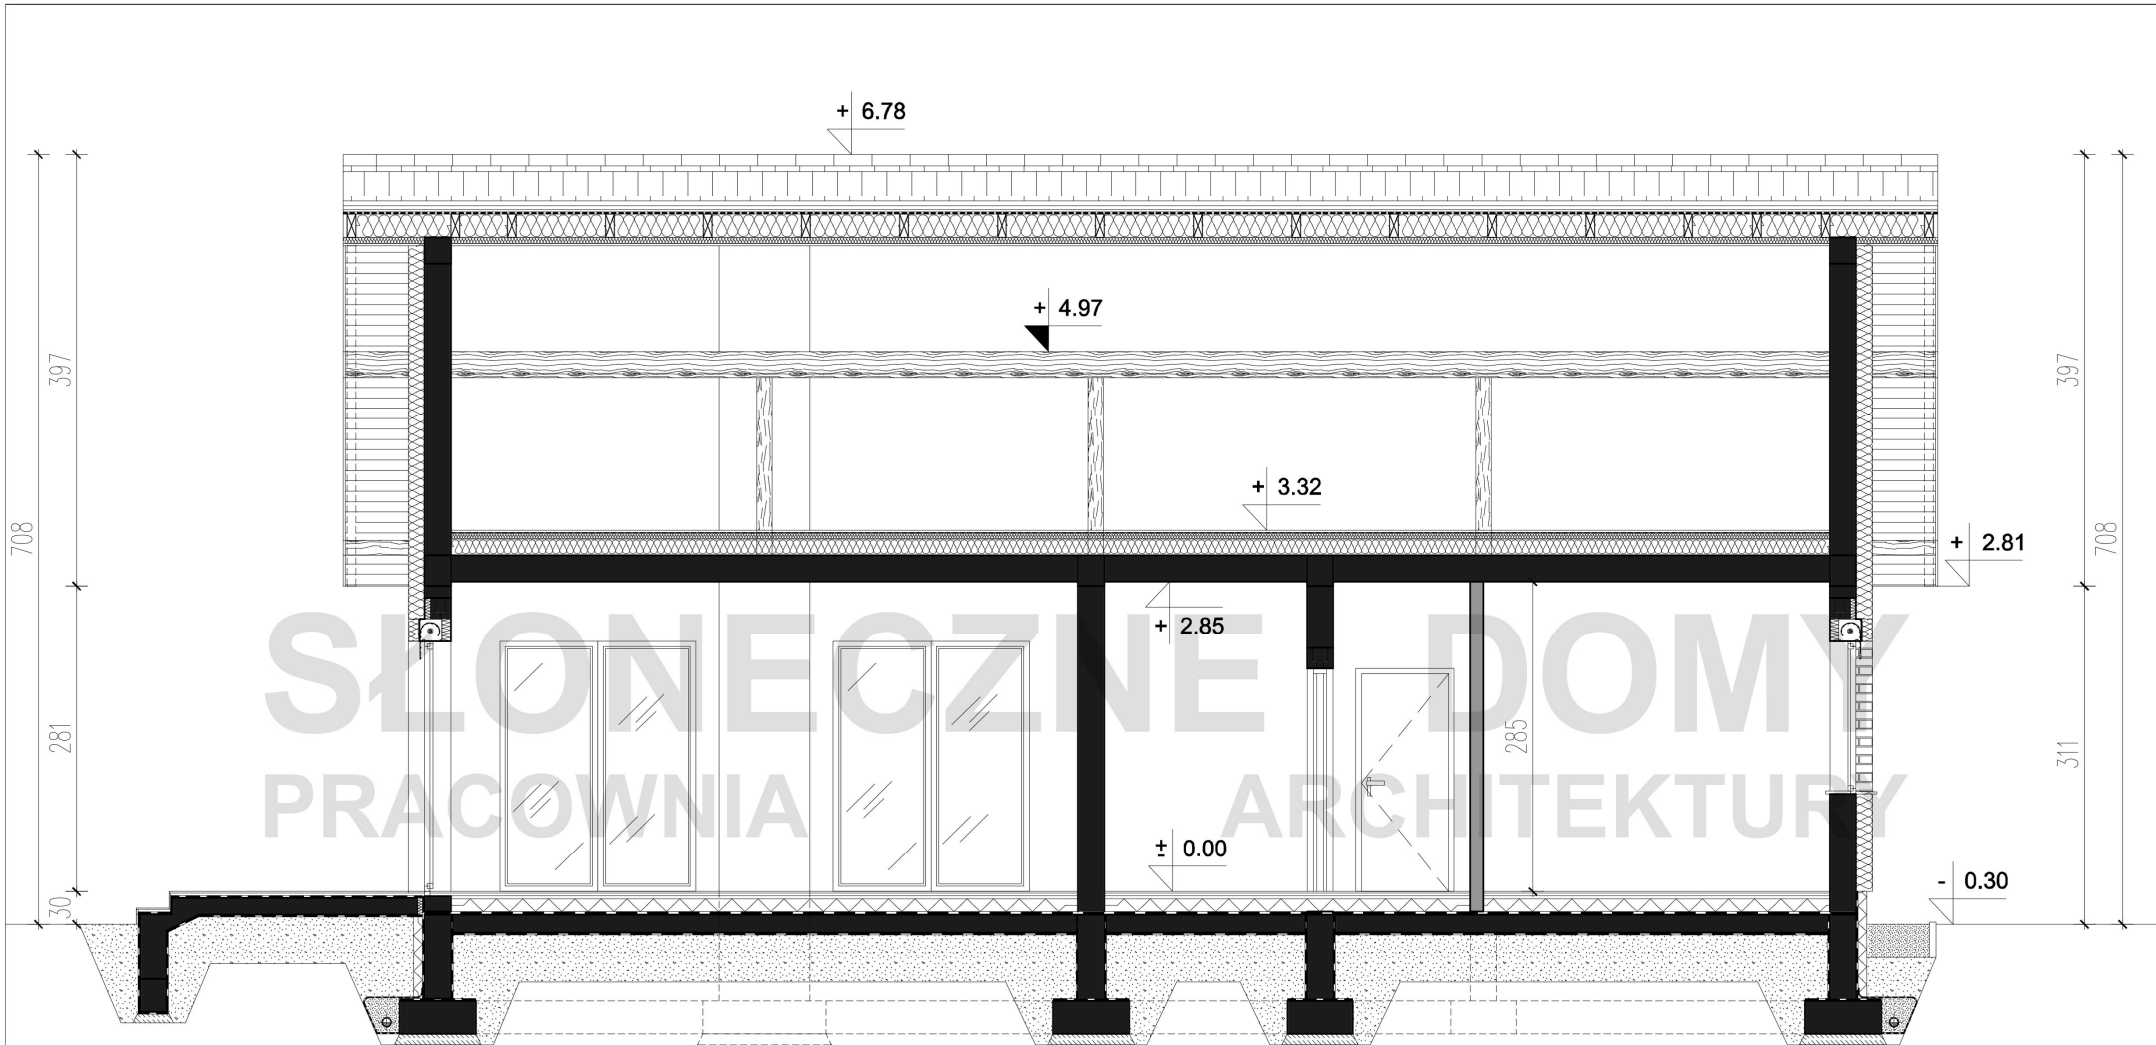

SŁONECZNE DOMY
PRACOWNIA ARCHITEKTURY

ZESTAWIENIE POWIERZCHNI

POWIERZCHNIA UŻYTKOWA	117.68m²
POWIERZCHNIA CAŁKOWITA	451.44m²
POWIERZCHNIA ZABUDOWY	189.89m²
KUBATURA	349m³

- ŚCIANY KONSTRUKCYJNE
- ŚCIANY DZIAŁOWE

Przedstawione dane mogą nieznacznie różnić się od danych prezentowanych w dokumentacji technicznej

SŁONECZNE DOMY PRACOWNIA ARCHITEKTURY
ul. Wielkopolska 35a
54-027 Wrocław
tel. 71 740 50 10
biuro@slonecznedomy.pl
www.slonecznedomy.pl

DOM JEDNORODZINNY
SARTI A
wersja podstawowa

PRZEKRÓJ A-A